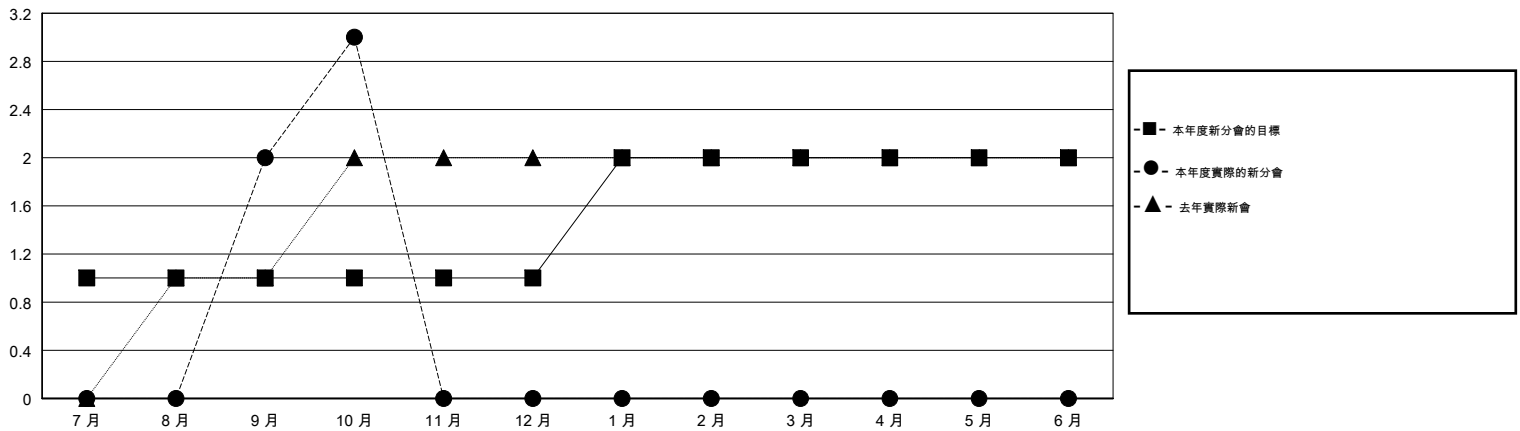

MONTHLY MEMBERSHIP PROGRESS REPORT

District 300C1

Results as of: 10/31/2017

GMT: PEI-JEN CHEN

地點 REP OF CHINA

GMT憲章區

分會			
成果 2017-2018			
季	新分會目標	新會	會員流失的分會
7月/8月/9月	1	2	0
10月/11月/12月	0	1	0
1月/2月/3月	1	0	0
4月/5月/6月	0	0	0

位會員@每位須繳			
成果 2017-2018			
季	會員淨增長目標	實際會員增長數	實際退會會員 (包括轉會)
7月/8月/9月	130	772	31
10月/11月/12月	100	57	1
1月/2月/3月	130	0	0
4月/5月/6月	0	0	0

目標與實際新會累積

目標和實際會員累積

已取消的分會: 0

51 CLUBS OF 70 增添1位或以上的新會員

性別分佈

男 2,280 (67.82%)
 女 1,082 (32.18%)
 年度女性會員百分比目標: 20%