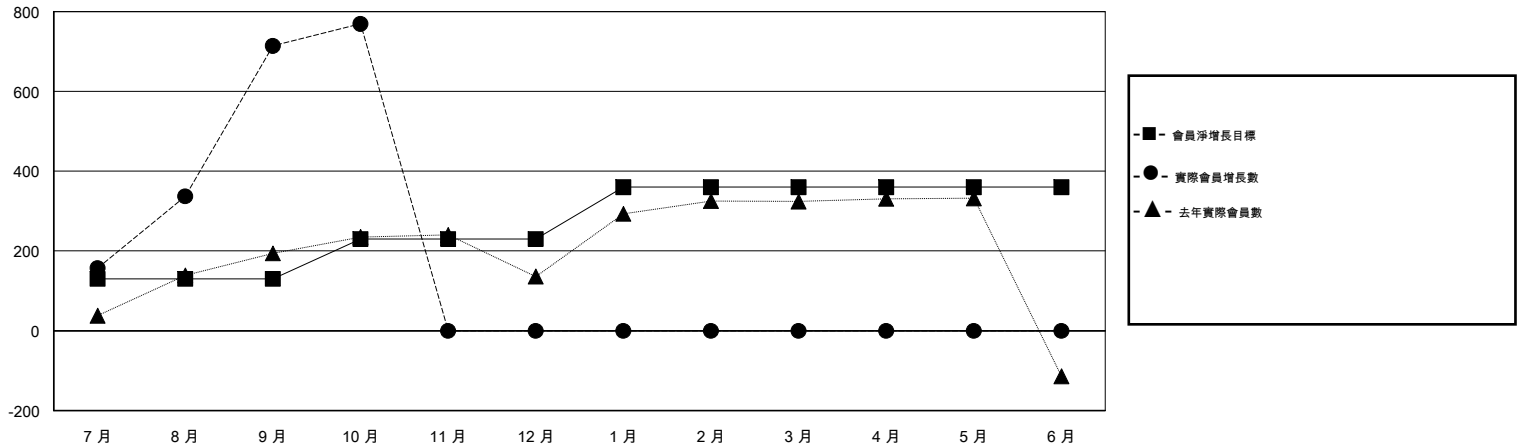

MONTHLY MEMBERSHIP PROGRESS REPORT

District 300C1

Results as of: 10/31/2017

GMT: PEI-JEN CHEN

地點 REP OF CHINA

GMT憲章區

分會			
成果 2017-2018			
季	新分會目標	新會	會員流失的分會
7月/8月/9月	1	2	0
10月/11月/12月	0	1	0
1月/2月/3月	1	0	0
4月/5月/6月	0	0	0

位會員@每位須繳			
成果 2017-2018			
季	會員淨增長目標	實際會員增長數	實際退會會員 (包括轉會)
7月/8月/9月	130	772	31
10月/11月/12月	100	57	1
1月/2月/3月	130	0	0
4月/5月/6月	0	0	0

目標與實際新會累積

目標和實際會員累積

已取消的分會: 0

51 CLUBS OF 70 增添1位或以上的新會員

性別分佈

男 2,280 (67.82%)
 女 1,082 (32.18%)
 年度女性會員百分比目標: 20%